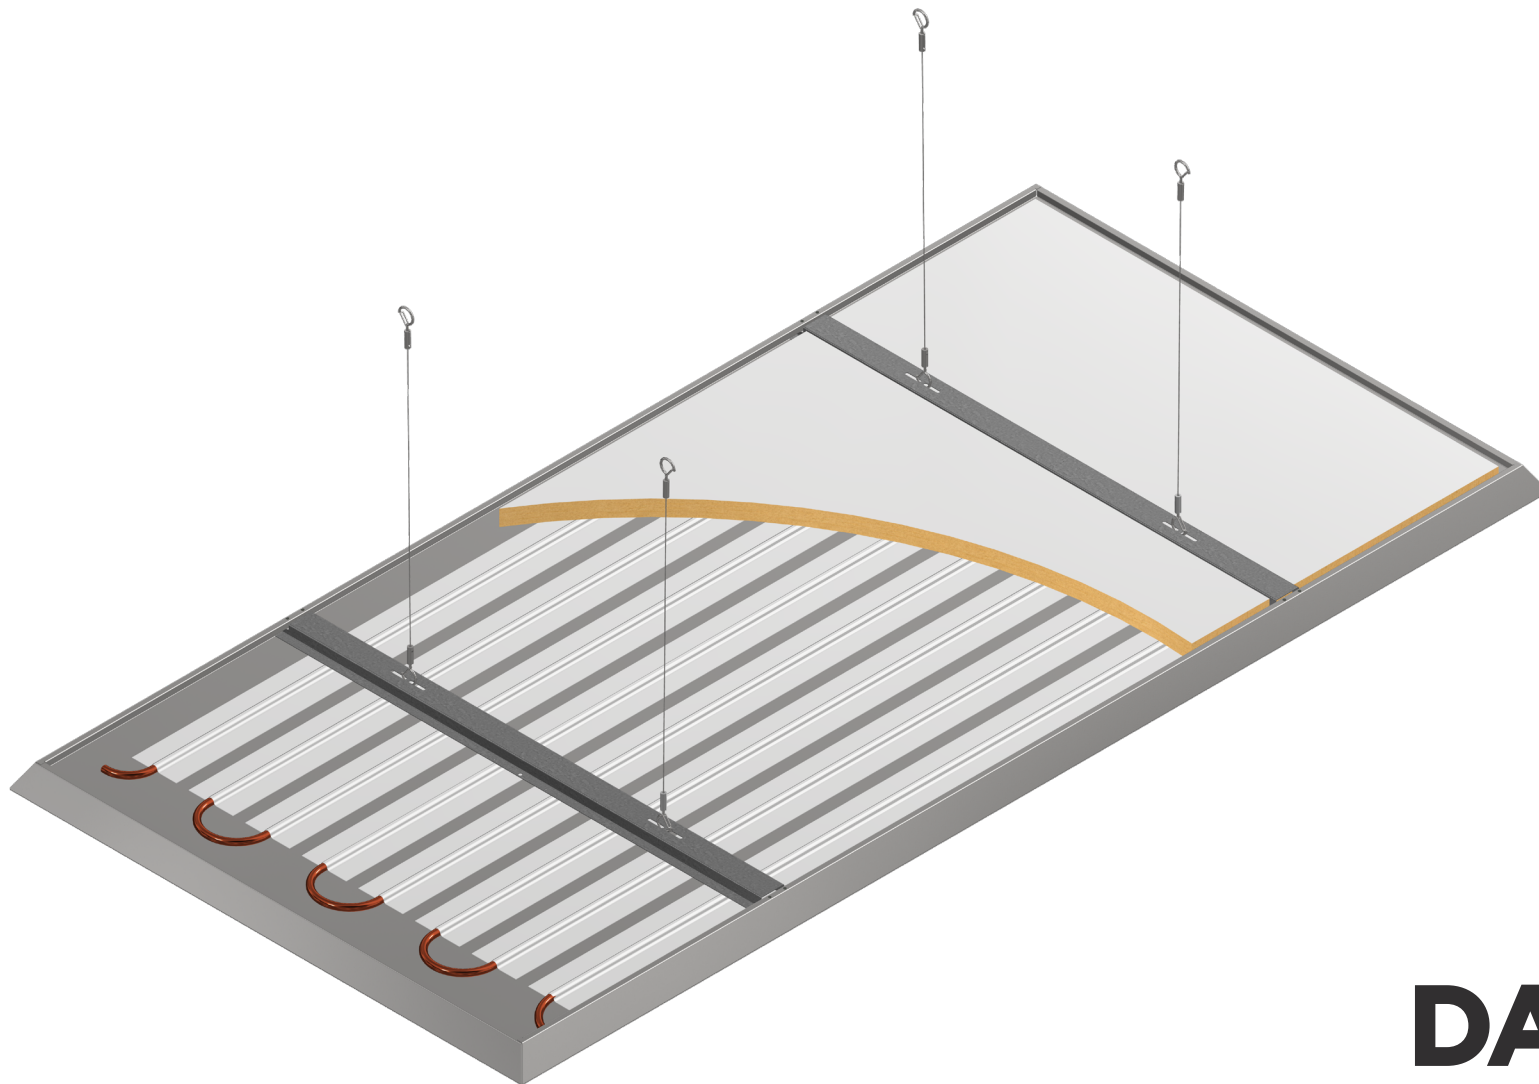

DAMPA® Climate Cloud

Systemtegning

DAMPA®

DK-5690 Tommerup, Tel.: +45 63 76 13 00
dampa@dampa.dk, www.dampa.com