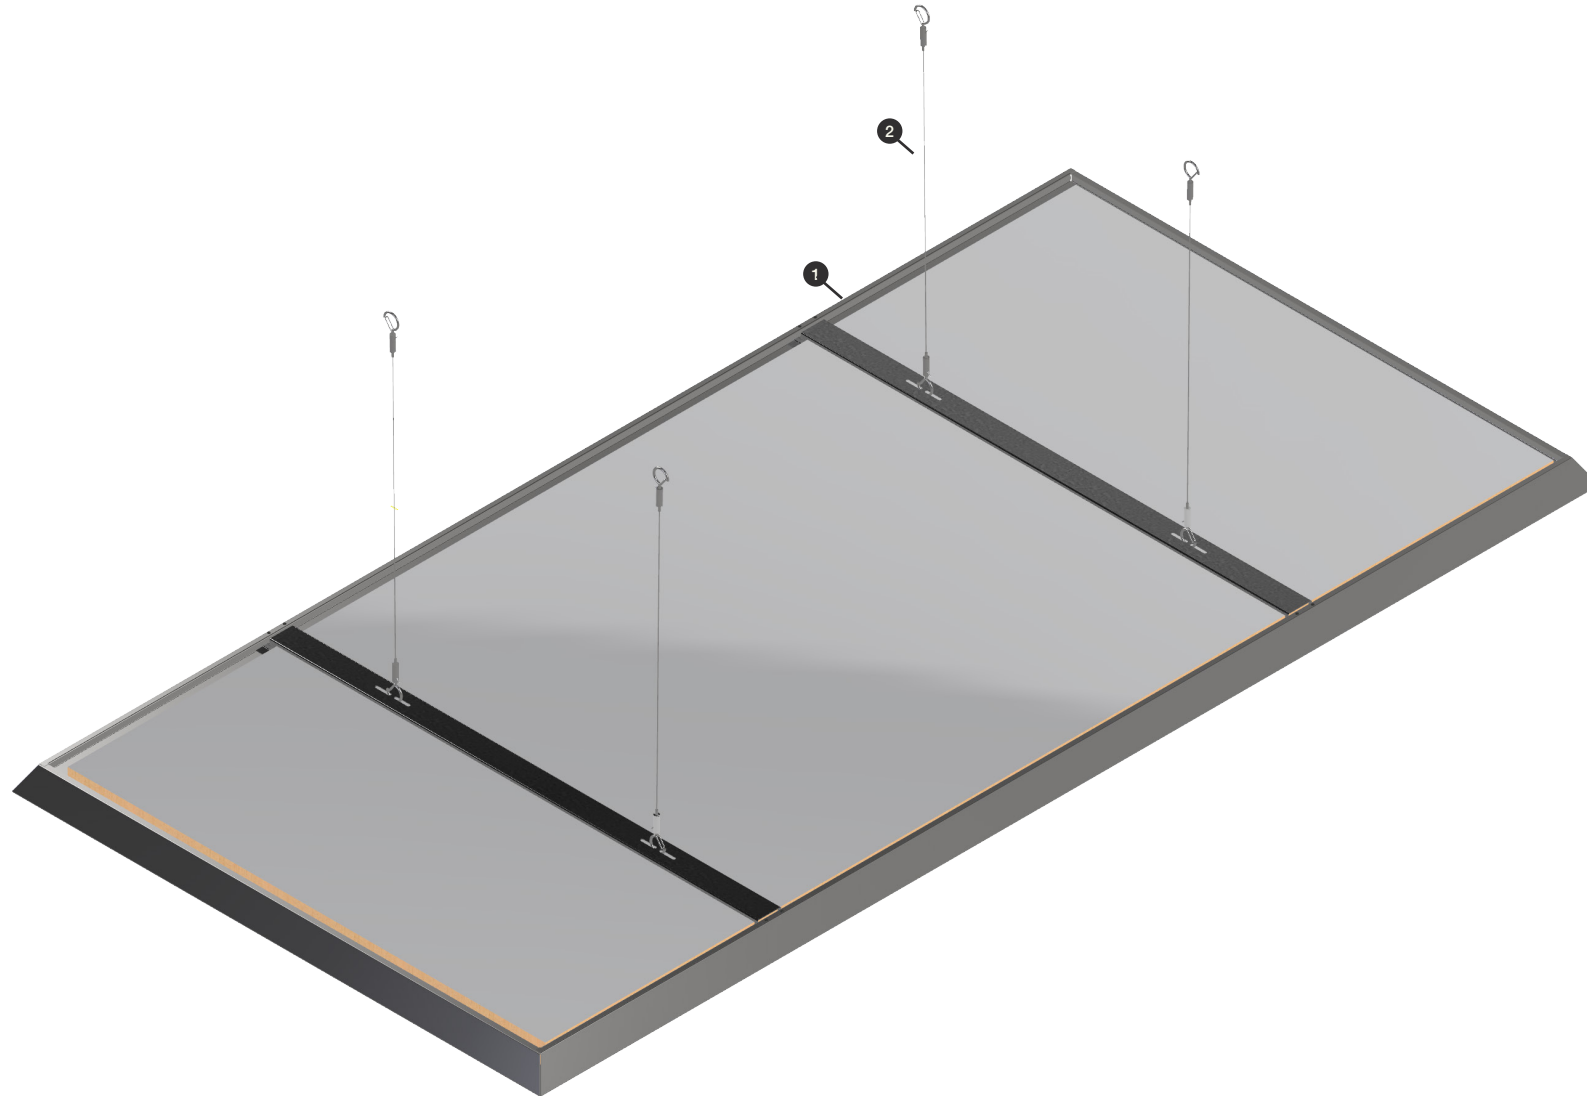

DAMPA® Silent Cloud

Systemoversigt

DAMPA® Silent Cloud komponenter

Loftflåde

Mål: 2000 x 1000 x 50 mm
1600 x 800 x 50 mm
2000 x 800 x 50 mm
Materiale: Aluminium

Wire med ophæng

Længde: maks 1000 mm
Materiale: Stål
Bæreevne: 17 kg/stk

Stroplås*

Længde: 500 - 850 mm
Materiale: Galvaniseret stål
Bæreevne: 30 kg/stk

*Kan anvendes som alternativ til wire med ophæng

DAMPA®

DK-5690 Tommerup, Tel.: +45 63 76 13 00
dampa@dampa.dk, www.dampa.com