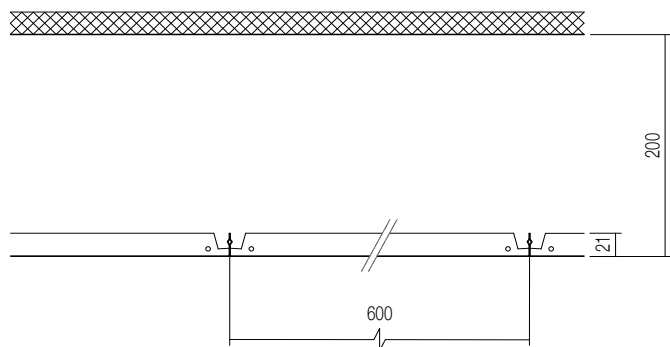

Absorptionsmålinger

DAMPA® Klimaloft

DAMPA® Clip-In ilagt WLT-D | 200 mm nedhængt | ST-15

Frekvens Hz	Absorption α_s
100	0,46
125	0,44
160	0,41
200	0,49
250	0,60
315	0,69
400	0,76
500	0,82
630	0,77
800	0,68
1000	0,57
1250	0,63
1600	0,58
2000	0,57
2500	0,60
3150	0,57
4000	0,55
5000	0,50
NRC	0,65
α_w	0,65
Akustikklasse	C

DAMPA® Klimaloft

Perforation: ST-15

Åbningsgrad loft: 20,5%

Indlæg: 0,2 mm akustikfilt samt WLT-D 6 klimaelement

Nedhængshøjde: 200 mm

Perforation: ST-15