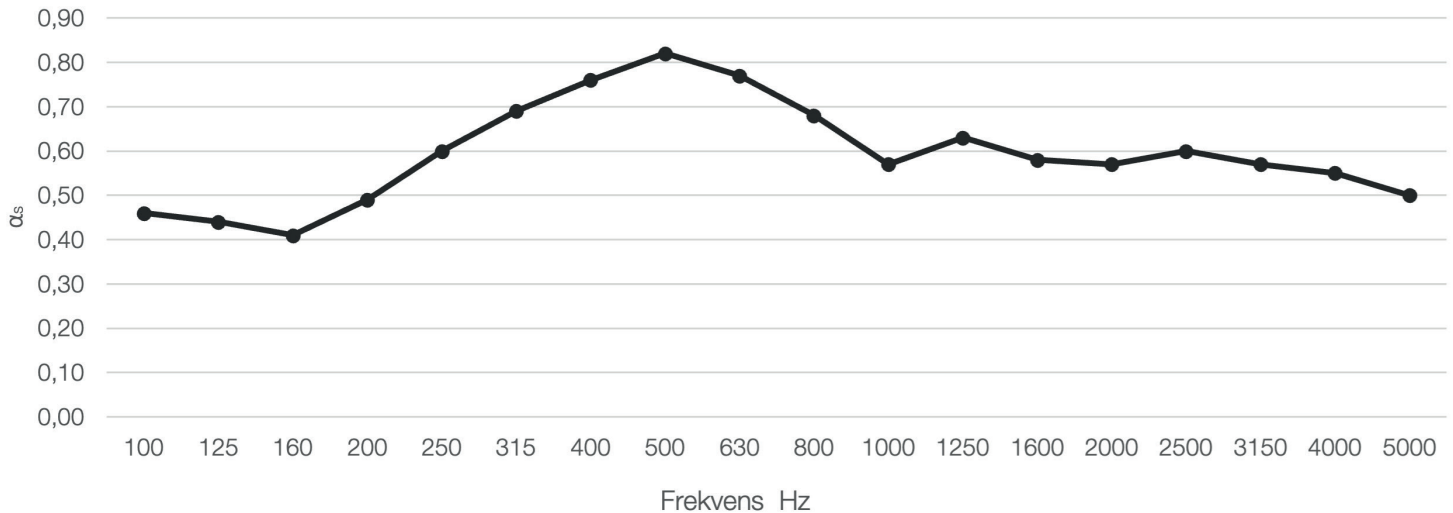

Absorptionsmålinger

DAMPA® Klimaloft

DAMPA® Clip-In ilagt WLT-D | 200 mm nedhængt | ST-15

Frekvens Hz	Absorption α_s
100	0,46
125	0,44
160	0,41
200	0,49
250	0,60
315	0,69
400	0,76
500	0,82
630	0,77
800	0,68
1000	0,57
1250	0,63
1600	0,58
2000	0,57
2500	0,60
3150	0,57
4000	0,55
5000	0,50
NRC	0,65
α_w	0,65
Akustikklasse	C

DAMPA® Klimaloft

Perforation: ST-15

Åbningsgrad loft: 20,5%

Indlæg: 0,2 mm akustikfilt samt WLT-D 6 klimaelement

Nedhængshøjde: 200 mm

Perforation: ST-15