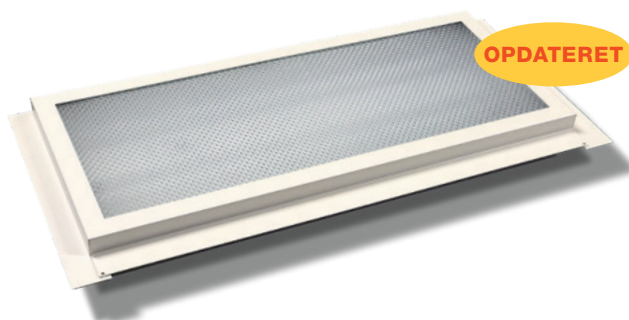

NYE OPDATEREDE VERSIONER

Lysløsninger til DAMPA® DCC 300 Panel

Slim LED board 220-240V

Integreret lys, hvor kun gitteret er synligt. Med udskiftelig Phillips LED teknologi og fem års systemgaranti. Lang levetid >50.000 timer.

Classic LED board 220-240V

Med udskiftelig Phillips teknologi og fem års systemgaranti. Lang levetid >50.000 timer.

Classic LED tubes 220-240V

Leveret inkl. udskiftelig Phillips LED rør. Lang levetid 50.000 timer.

Classic fluorescent tube multivolt 110-240V

Du behøver ikke at bekymre dig om volt og Hz, et lys passer til alt.

EKSTRA 20% RABAT

fra den nye prisliste på ordre bestilt før d. 30. juni 2020

DAMPA®

DAMPA, DK-5690 Tommerup, Tel.: +45 63 76 13 00, dampa@dampa.dk, www.dampa.com